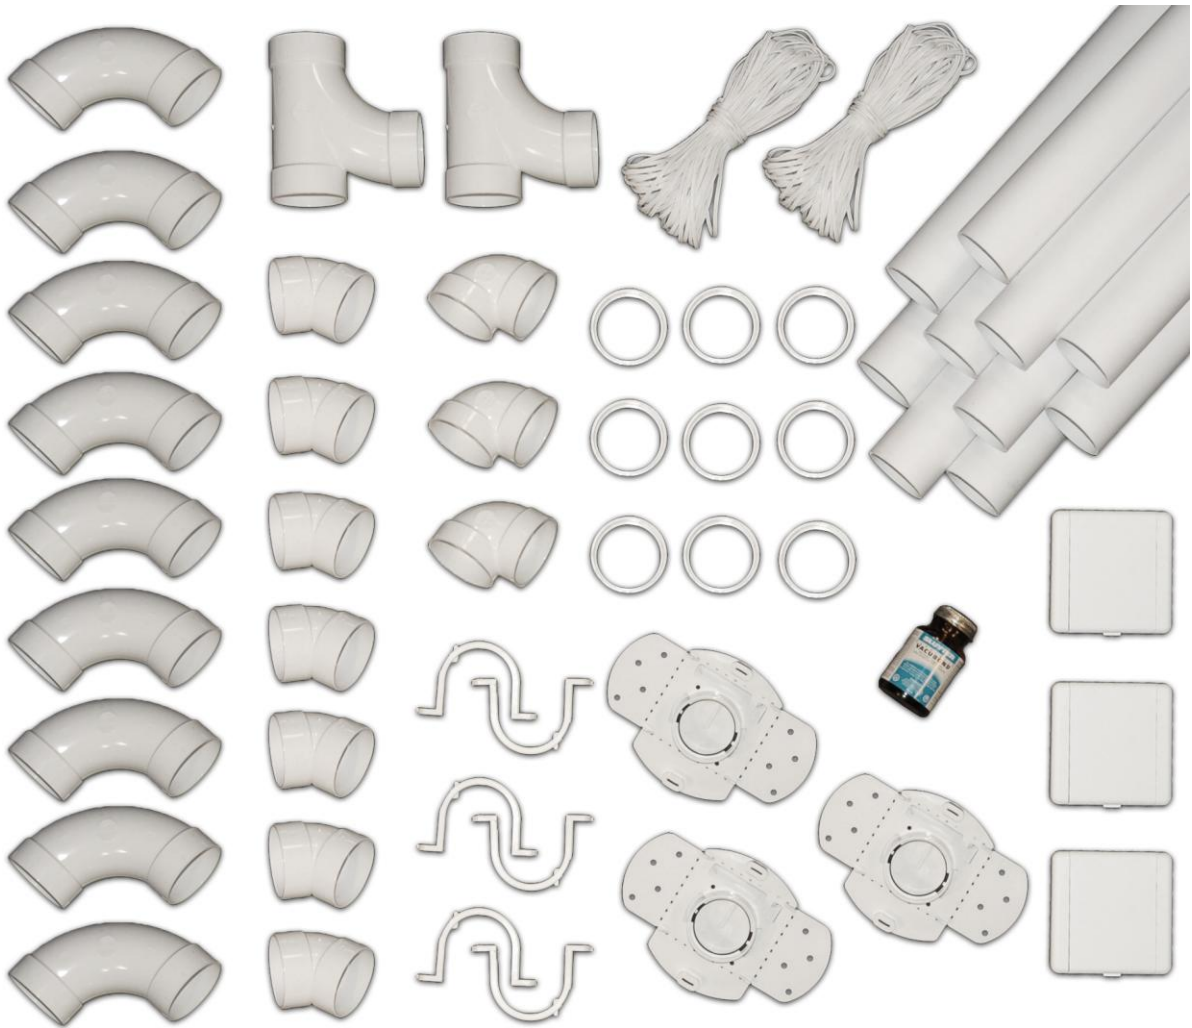

## DETAILS DU KIT 3 PRISE + .

- 1 botte de **15** m TUYAU PVC BLANC SPECIAL ASPIRATION CENTRALISEE de 14.82ml (Barre de 1.5 ml en botte de 10 tubes) diamètre 50.80 (2 pouces)
- **3 prises murales carrée plate blanche**
- 3 plaques de montage
- 3 Coudes 90° courts
- 9 Coude 90°long FF
- 3 té 90° + **1 té 45°**
- 6 Coudes 45°
- **2 Coudes 45° M/F**
- 10 manchons F/F
- 2 manchons M/F
- **10** colliers
- 1 tube de colle 60ml
- 16.5 ml de fil